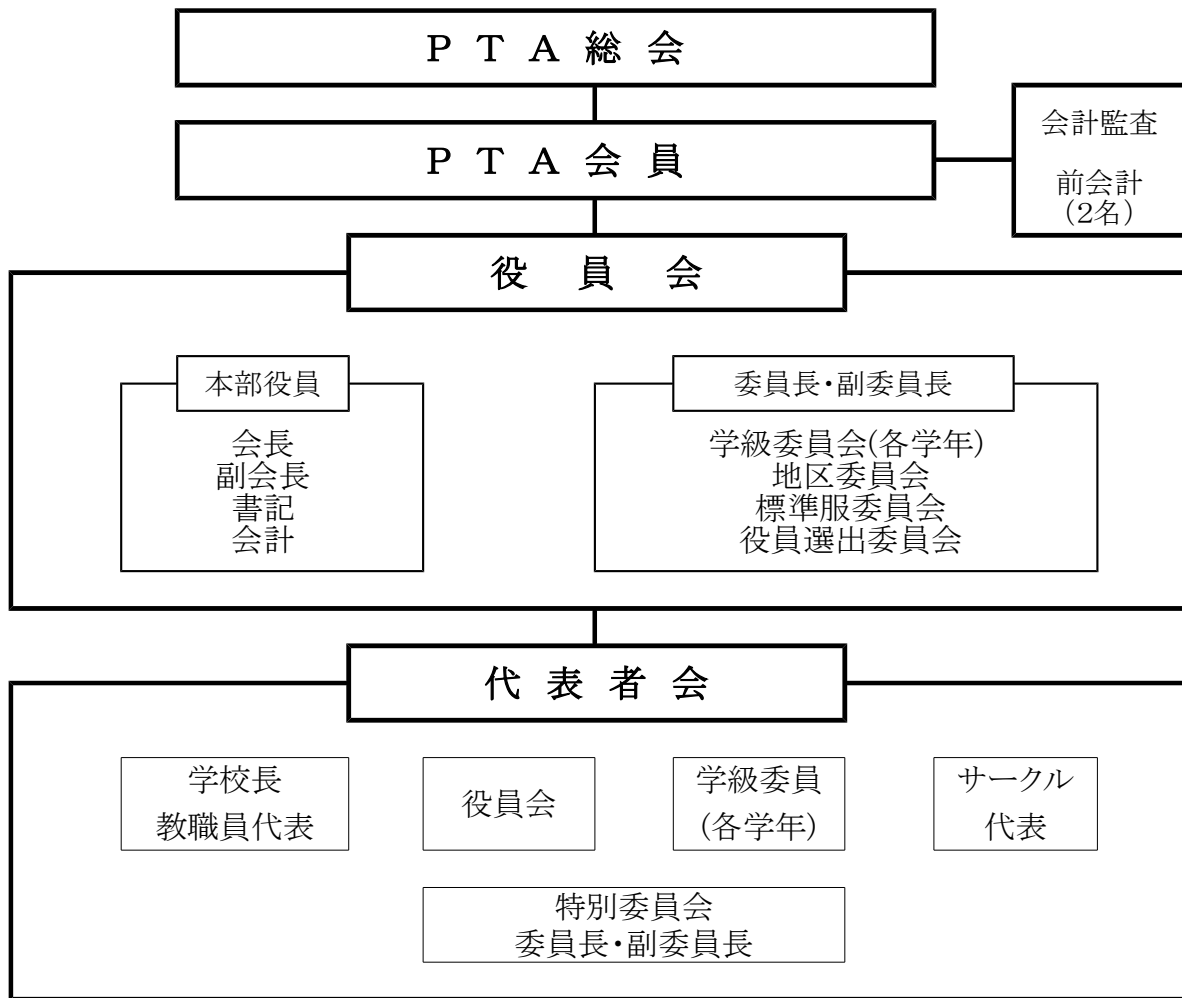

## 東大和市立第四中学校 P T A 組織図

- \* 常設委員会・・・学級委員会、地区委員会、標準服委員会、役員選出委員委員会
- \* 特別委員会・・・市P連要望書他、委員会を追加する場合は代表者会で承認する  
(常設委員会は、学年から選出された委員と教職員で構成される)